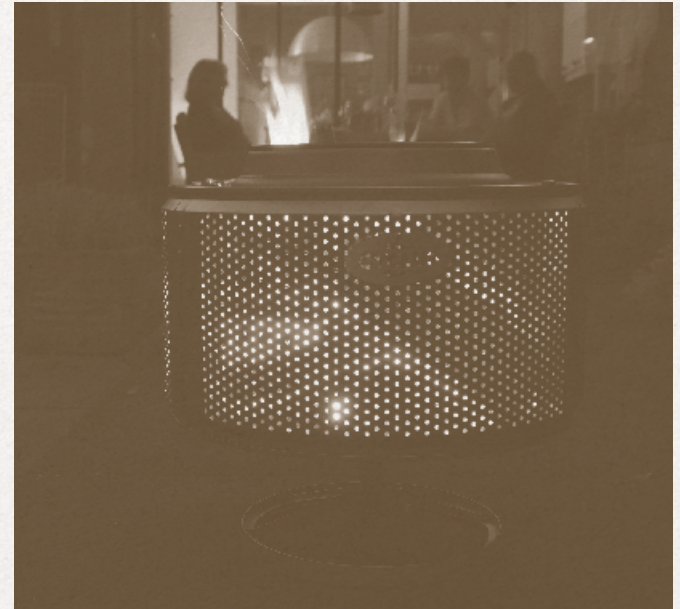

Hoogte 49 cm

Diameter 49 cm

Gewicht 7,6 kg

RVS

De EcoDrum is aan de bovenzijde voorzien van een grote opening waar het hardhout makkelijk doorheen kan. De ronde vuurkorf heeft daarnaast kleine gaatjes waardoor je een gezellig zicht hebt op de bewegende vlammen en geen last hebt van rondspringende vuurdeeltjes.

Alle onderdelen van de EcoDrum zijn gemaakt van gerecyclede onderdelen of materialen. Ook de doos, de meegeleverde handleiding, tape en het verpakkingsmateriaal!

Zo is de transportdoos van de EcoDrum FSC gecertificeerd. FSC is een garantie dat de bossen duurzaam worden beheerd.

In een FSC- gecertificeerd bos wordt de natuur beschermd en worden er nieuwe bomen aangeplant zodra de bossen zijn gekapt.

Dit draagt bij aan een CO₂-neutrale kringloop en past dus helemaal binnen het Cyclus concept!

Met de Cyclus EcoDrum haal je een 100% duurzame vuurkorf in huis, die warmte en sfeer brengt in je tuin. Plus een vuurkorf die bijdraagt aan de verbetering van de circulaire maatschappij.